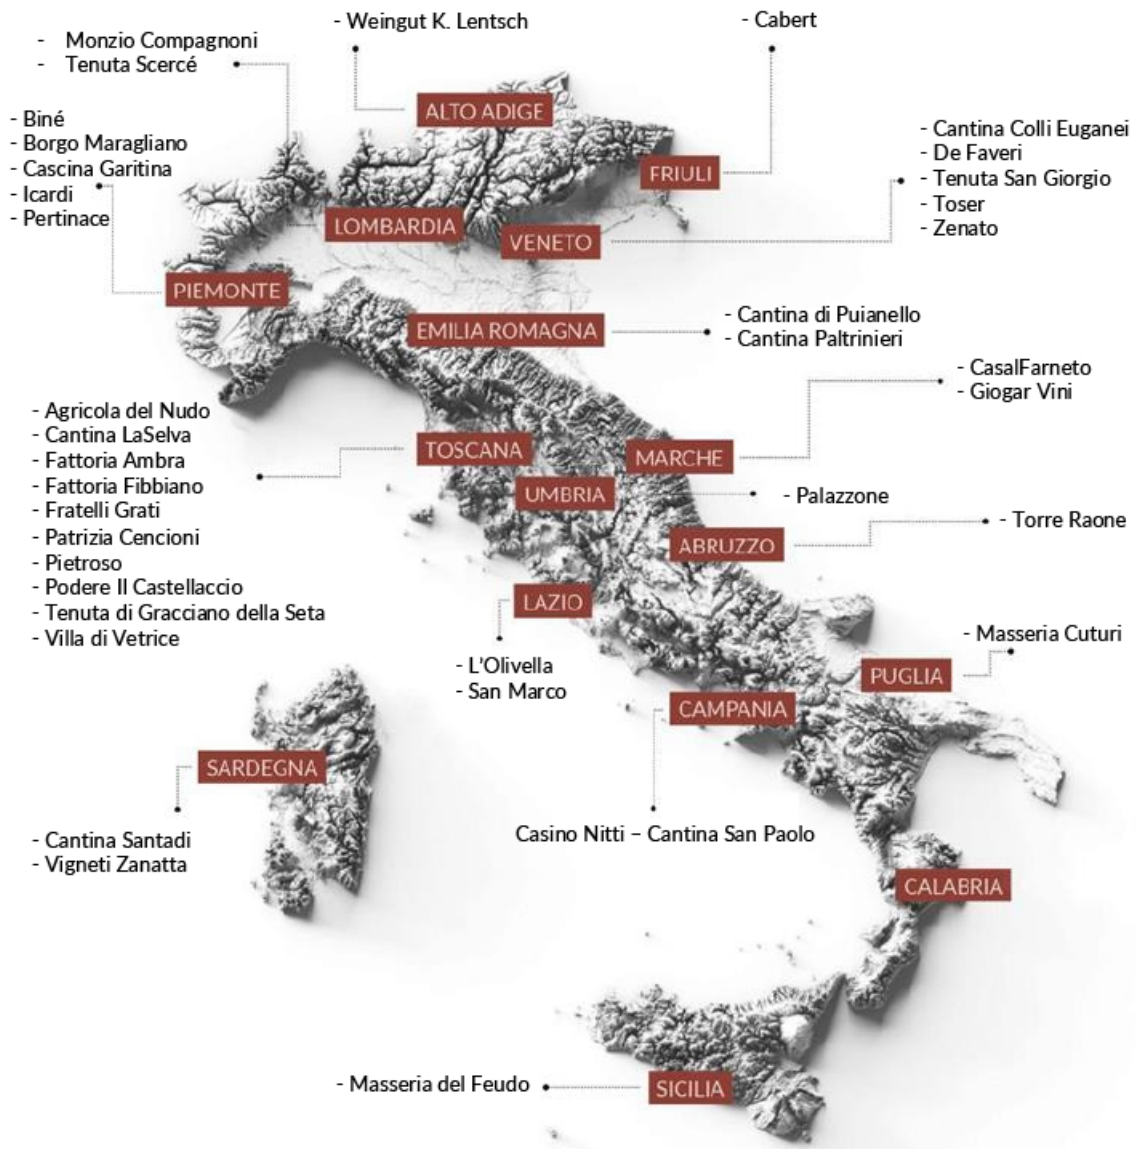

# TASTING LIST

## PROWEIN

15 - 17 March 2026

Hall 3, Booth L02

Region: Abruzzo	
Torre Raone	4
Region: Apulia	
Masseria Cuturi	5
Region: Campania	
Casino Nitti - Cantina San Paolo	6
Region: Emilia-Romagna	
Cantina di Puianello	7
Cantina Paltrinieri	7
Region: Friuli-Venezia Giulia	
Cabert	8
Region: Latium	
L'Olivella	9
San Marco	9
Region: Lombardy	
Monzio Compagnoni	10
Tenuta Scerscé	10
Region: Marche	
CasalFarneto	11
Gogar Vini	11
Region: Piedmont	
Binè	12
Borgo Maragliano	12
Cascina Garitina	12
Icardi	13
Pertinace	13
Region: Sardinia	
Cantina Santadi	14
Vigneti Zanatta	15
Region: Sicily	
Masseria Del Feudo	16

Tenuta Etna Nord	16
<hr/>	
Region: Trentino-Alto Adige	
Weingut K. Lentsch	17
<hr/>	
Region: Tuscany	
Agricola del Nudo	18
Cantina LaSelva	18
Fattoria Ambra	18
Fattoria Fibbiano	19
Fratelli Grati	19
Patrizia Cencioni	19
Pietroso	19
Podere Il Castellaccio	20
Tenuta di Gracciano della Seta	20
Villa di Vetrice	20
<hr/>	
Region: Umbria	
Palazzone	21
<hr/>	
Region: Veneto	
Cantina Colli Euganei	22
De Faveri	22
Tenuta San Giorgio	23
Toser	23
Zenato	24
<hr/>	

## Region: Abruzzo